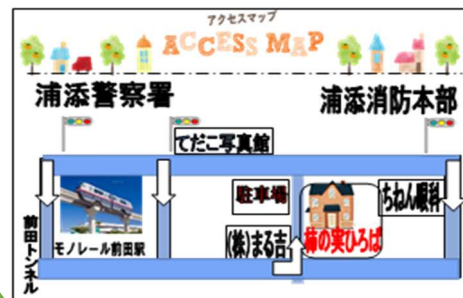

※ 給食体験は8月からの利用となります。

ひろばの様子

柿の実ひろばの概要

場 所： 浦添市前田 1-11-17 柿の実保育園 2階 「柿の実ひろば」

開所日時： 毎週火曜・木曜（※祝祭日除く） 朝 9：30～12：00

駐 車 場： 保育園駐車場を御利用下さい。

設 備 等

- ・ひろば専任職員が1名常駐
- ・ひろば専用ルーム ・はいはいスペース
- ・授乳用プライバシースペース確保可
- ・調乳設備有り（粉ミルクは持参）
- ・テラスや園庭利用可能（当日要確認）

開所日は旗が目印！

柿の実ひろば利用時のお願い

- ・利用時のお子様の安全面への配慮は保護者様の責任で行いましょう。
- ・みんなで楽しく安心して利用するために、マナーや思いやりの心を大切に！
- ・感染症が疑われるときは、利用を控えましょう！
- ・施設駐車場以外の路上駐車はお控えください。